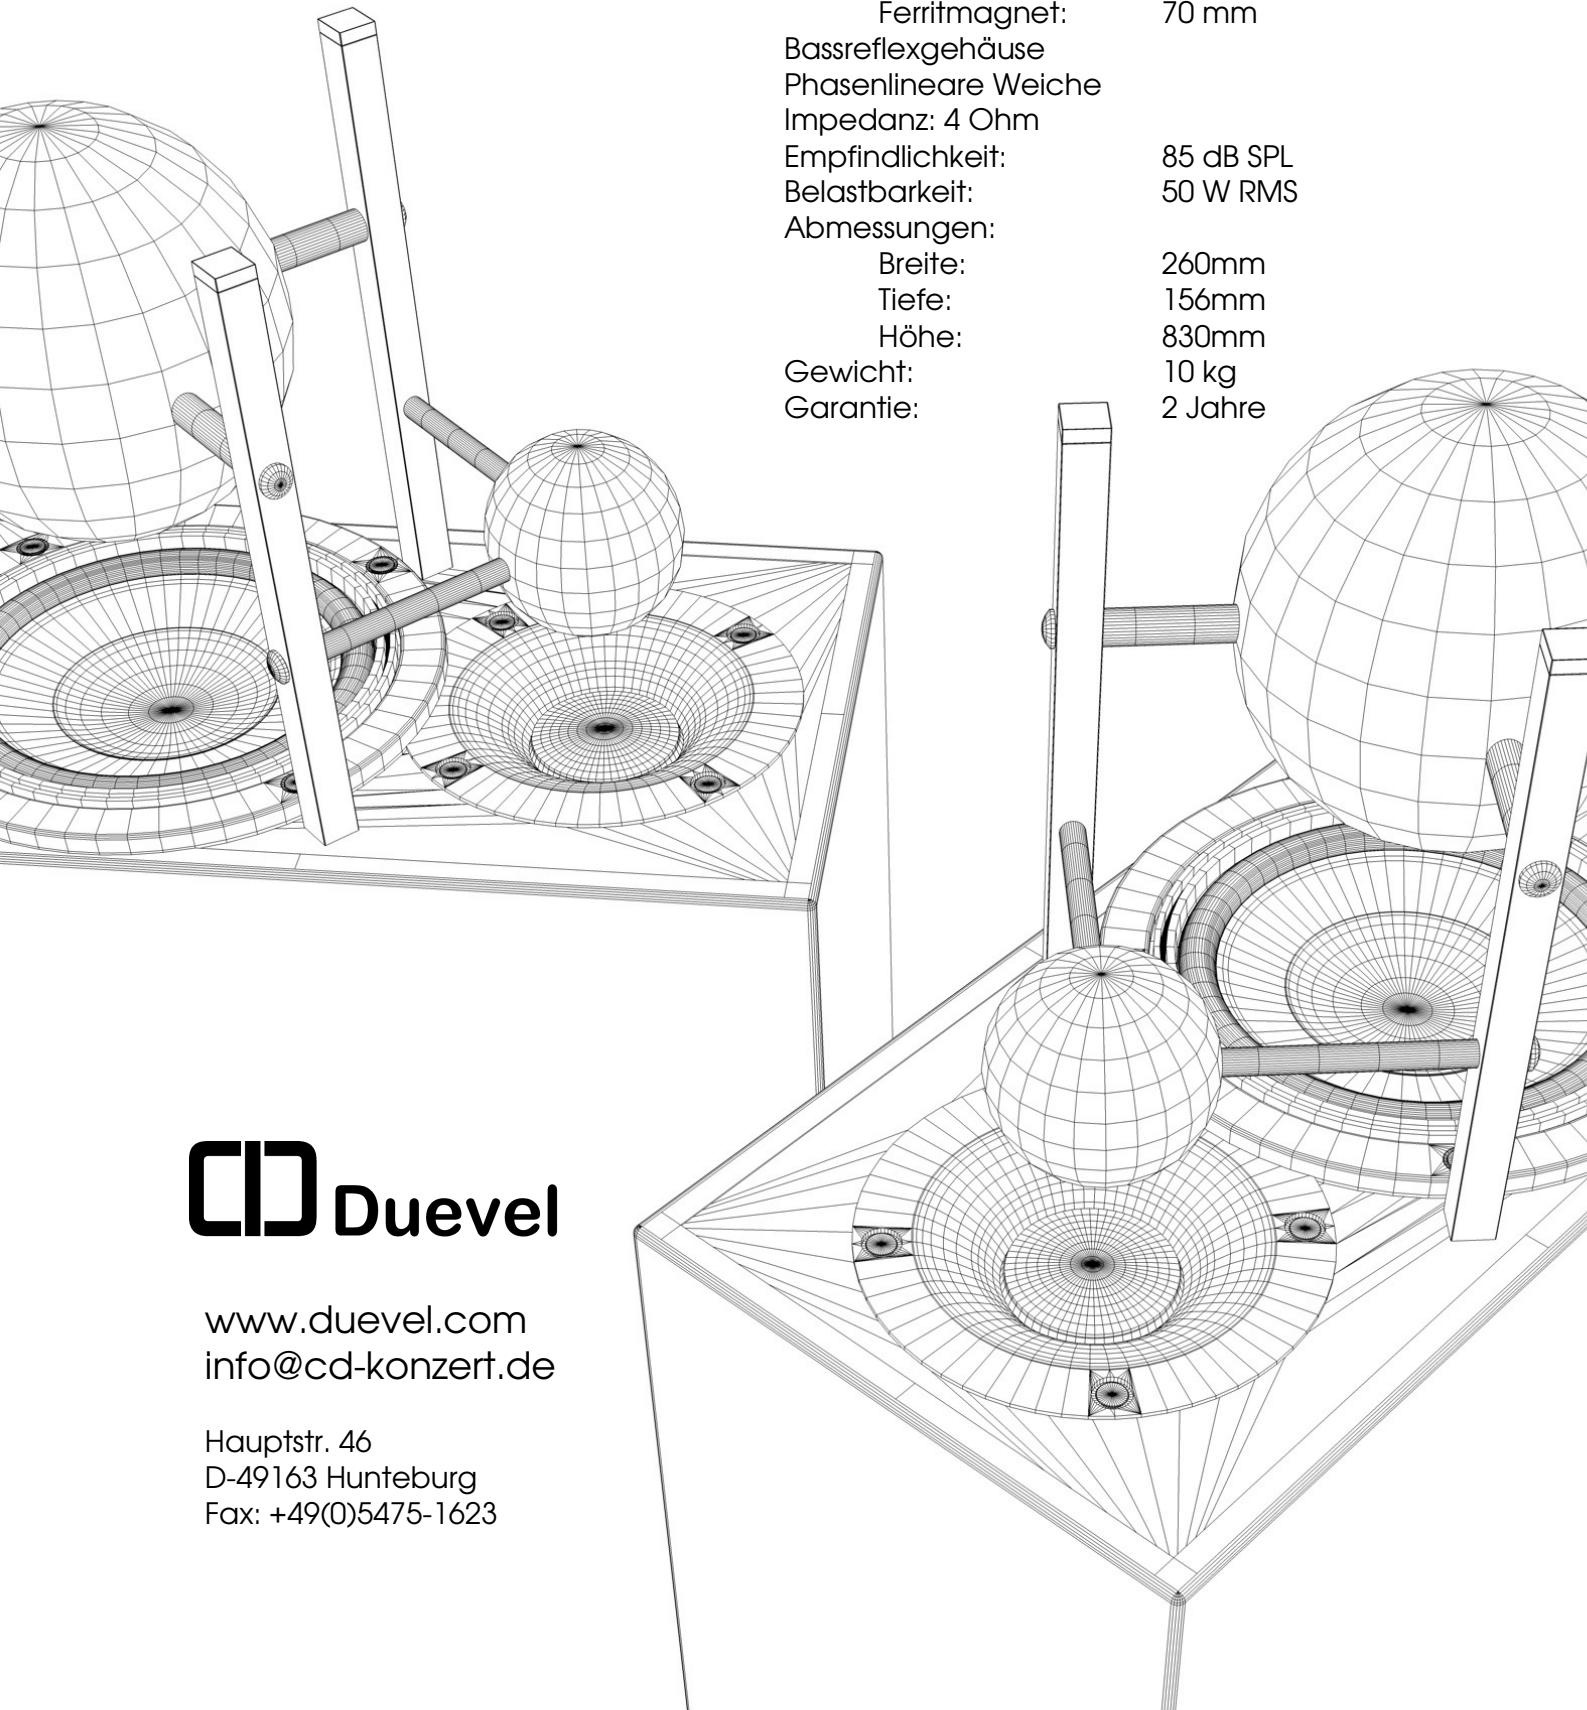

Planets:
Rundumstrahlender 2-Wege-Standlautsprecher

Tieftöner:

Durchmesser: 150 mm

Ferritmagnet: 82 mm

Papiermembran

Gummsicke

Hornhochtöner:

PE-membran: 25 mm

Ferritmagnet: 70 mm

Bassreflexgehäuse

Phasenlineare Weiche

Impedanz: 4 Ohm

Empfindlichkeit: 85 dB SPL

Belastbarkeit: 50 W RMS

Abmessungen:

Breite: 260mm

Tiefe: 156mm

Höhe: 830mm

Gewicht: 10 kg

Garantie: 2 Jahre

CD Duevel

www.duevel.com
info@cd-konzert.de

Hauptstr. 46
D-49163 Hunteburg
Fax: +49(0)5475-1623